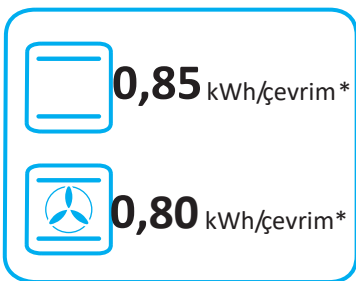

ENERG
енергия - ενέργεια

UGUR

UAF 609M GCPET

* ЦИКЪЛ · cyklus · portion · zyklus · πρόγραμμα · ciclo · tsükkel · ohjelma · ciklus
ciklas · cikls · čiklu · cyclus · cykl · ciclu · program · cykel · cycle

65/2014

UGUR

UAF 609M GCPET

EEl 93,0

A

0,85 kWh/çevrim*

0,80 kWh/çevrim*

1

73 L

EN 60350-1

Isı Kaynağı Elektrikli