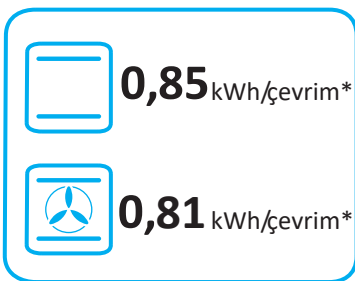

ENERG
енергия - ενέργεια

UGUR

UAF 608 GCPET

* ЦИКЪЛ · cyklus · portion · zyklus · πρόγραμμα · ciclo · tsükkel · ohjelma · ciklus
ciklas · cikls · čiklu · cyclus · cykl · ciclu · program · cykel · cycle

65/2014

UGUR

UAF 608 GCPET

EEl 92,0

A

0,85 kWh/çevrim*

0,81 kWh/çevrim*

1

78 L

EN 60350-1

Isı Kaynağı Elektrikli