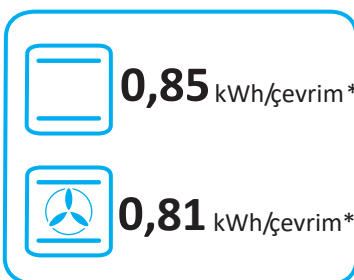

ENERG
енергия - ενέργεια

UGUR

UAF 608 BCPET

* ЦИКЪЛ · cyklus · portion · zyklus · πρόγραμμα · ciclo · tsükkel · ohjelma · ciklus
ciklas · cikls · čiklu · cyclus · cykl · ciclu · program · cykel · cycle

65/2014

UGUR

UAF 608 BCPET

EEl 92,0

A

0,85 kWh/çevrim*

0,81 kWh/çevrim*

1

78 L

EN 60350-1

Isı Kaynağı Elektrikli